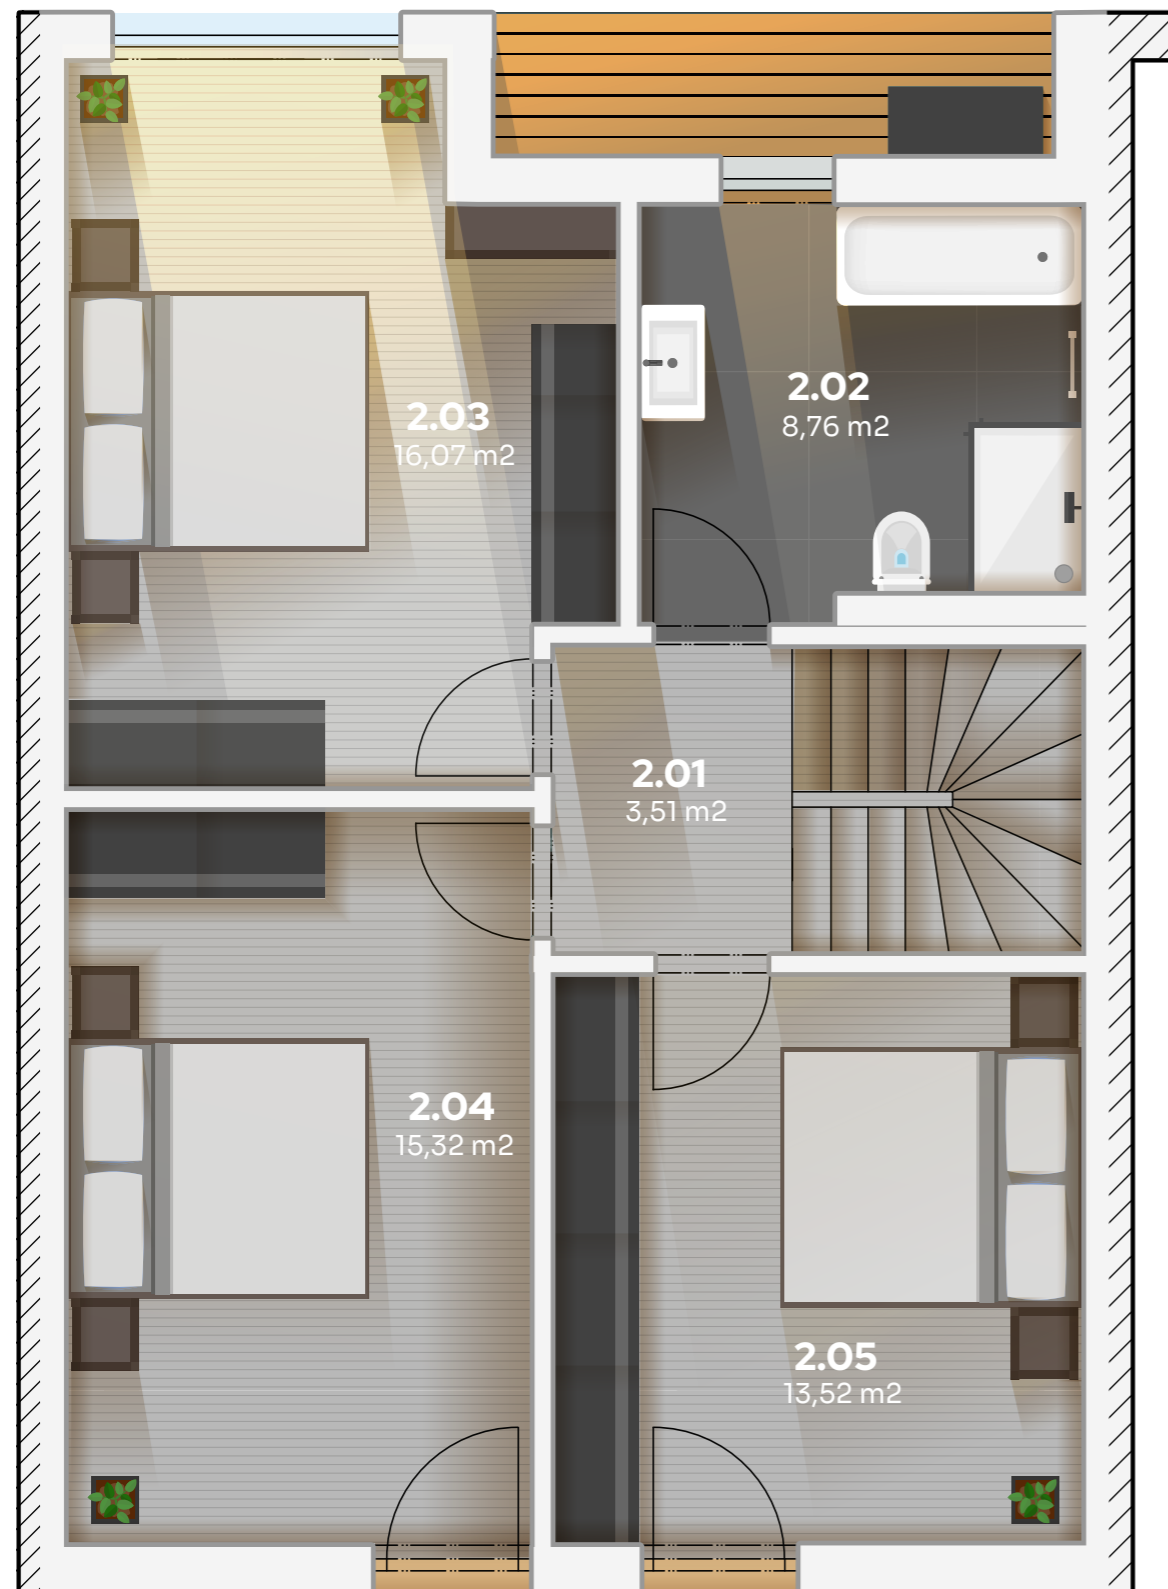

# 02B

4+KK | 2NP

PŮDORYS

### LEGENDA MÍSTNOSTÍ

OZN.	ÚČEL MÍSTNOSTI	m <sup>2</sup>
1.01	ZÁDVEŘÍ	8,67
1.02	SKLAD	7,98
1.03	OBÝV. POKOJ + KUCHYŇ	37,09
1.04	TECH. MÍSTNOST	4,18
1.05	WC	3,92
PODLAHOVÁ PLOCHA 1 BYTU V 1.NP		61,84