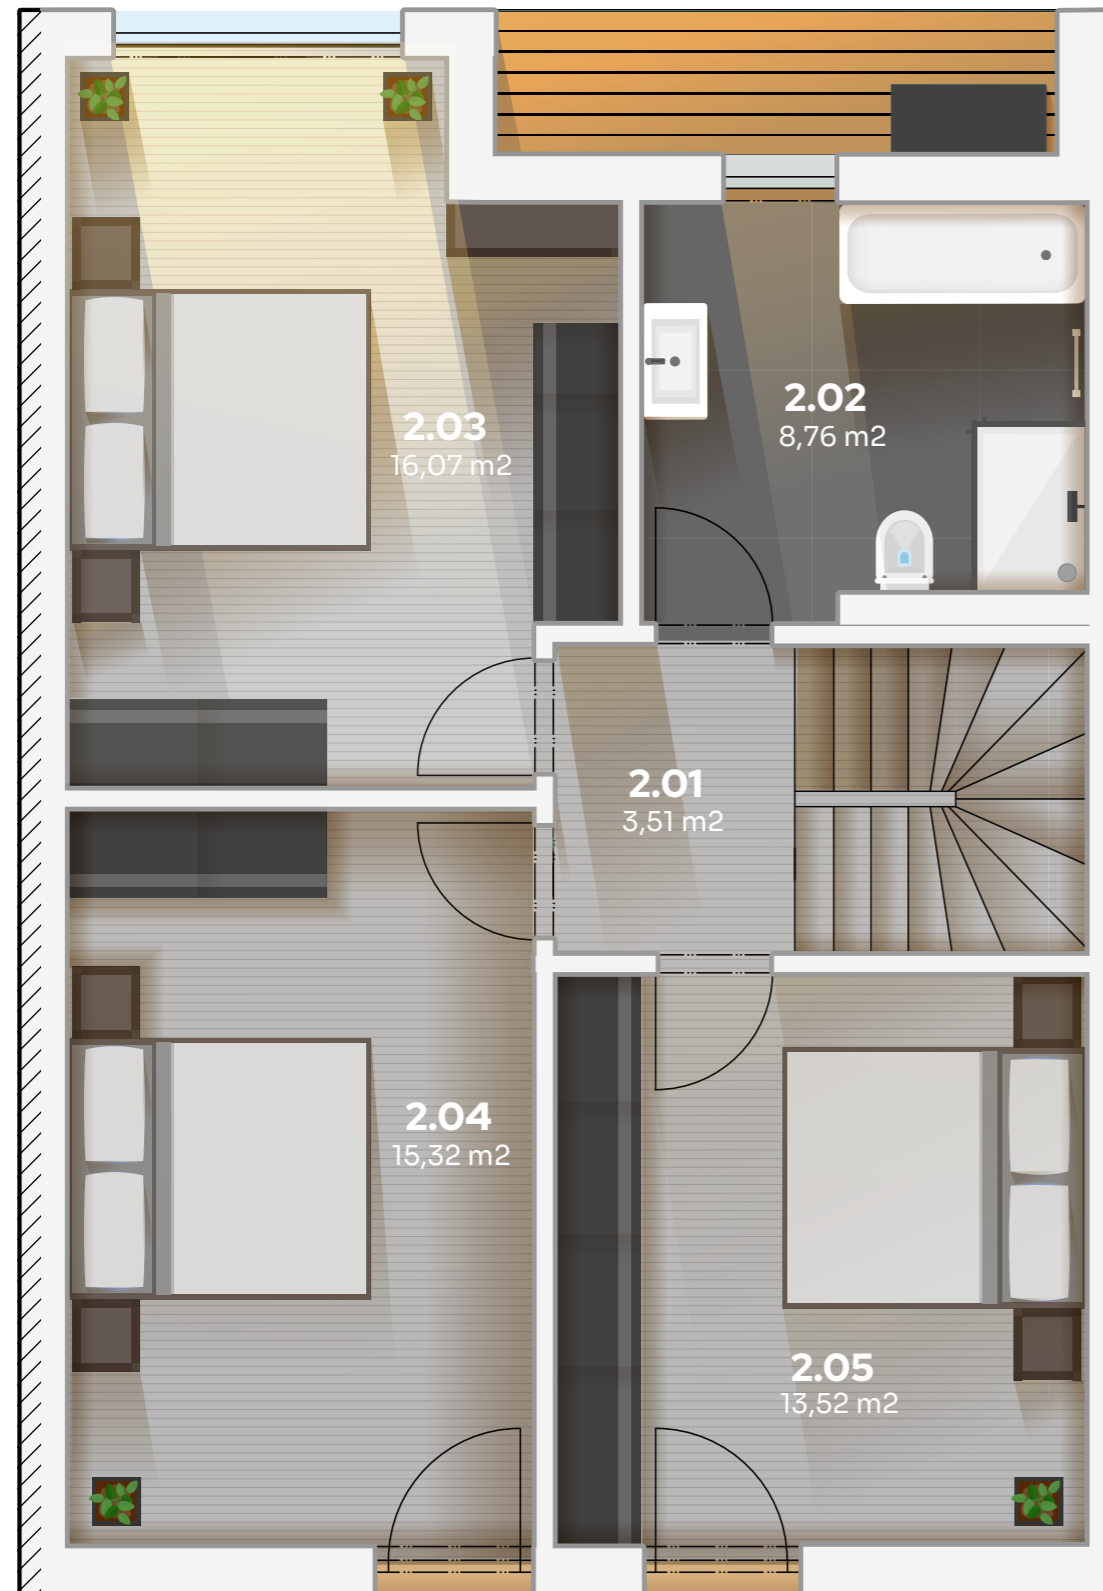

APARTMÁN

02C

4+KK | 2NP

PŮDORYS

1NP

LEGENDA MÍSTNOSTÍ

OZN.	ÚČEL MÍSTNOSTI	m ²
1.01	ZÁDVEŘÍ	8,67
1.02	SKLAD	7,98
1.03	OBÝV. POKOJ + KUCHYŇ	37,09
1.04	TECH. MÍSTNOST	4,18
1.05	WC	3,92
PODLAHOVÁ PLOCHA 1 BYTU V 1.NP		61,84

APARTMÁN

02C

4+KK | 2NP

PŮDORYS

2NP

LEGENDA MÍSTNOSTÍ

OZN.	ÚČEL MÍSTNOSTI	m ²
2.01	CHODBA	3,51
2.02	KOUPELNA	8,76
2.03	POKOJ	16,07
2.04	POKOJ	15,32
2.05	POKOJ	13,52
PODLAHOVÁ PLOCHA 1 BYTU V 2.NP		57,18