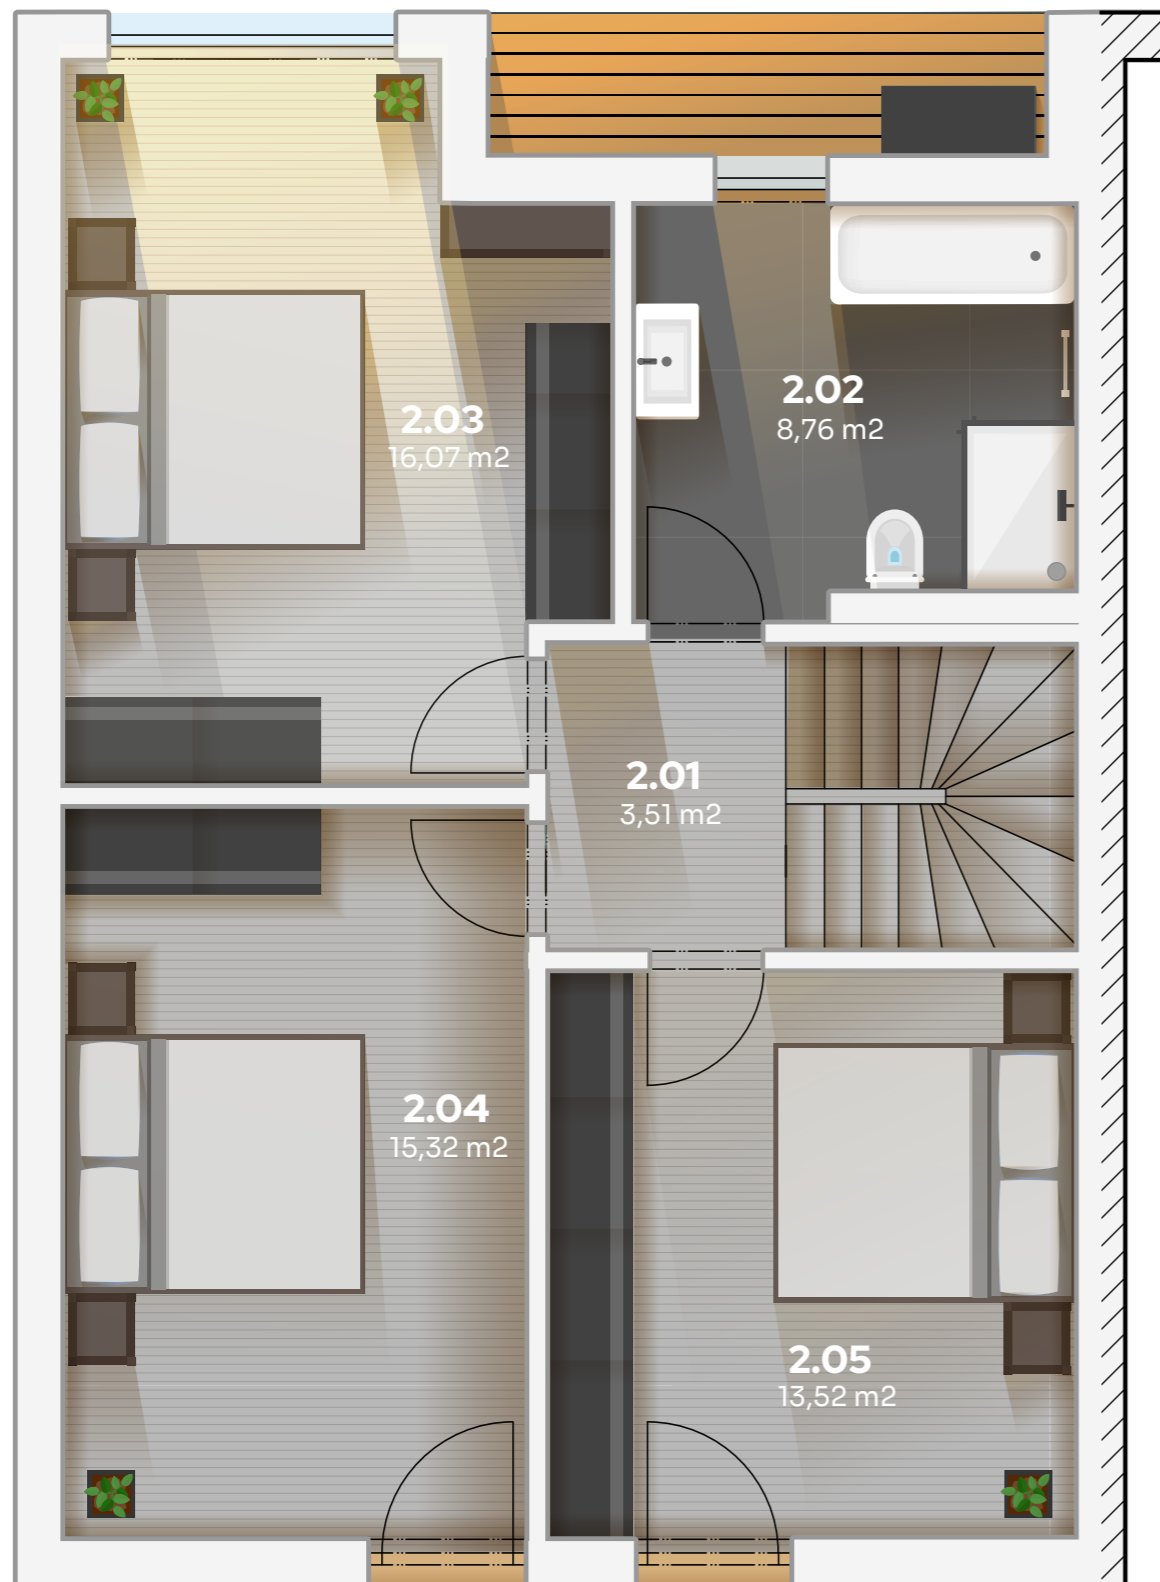

# 03A

4+KK | 2NP

PŮDORYS

### LEGENDA MÍSTNOSTÍ

OZN.	ÚČEL MÍSTNOSTI	m <sup>2</sup>
1.01	ZÁDVEŘÍ	8,67
1.02	SKLAD	7,98
1.03	OBÝV. POKOJ + KUCHYŇ	37,09
1.04	TECH. MÍSTNOST	4,18
1.05	WC	3,92
PODLAHOVÁ PLOCHA 1 BYTU V 1.NP		61,84

APARTMÁN