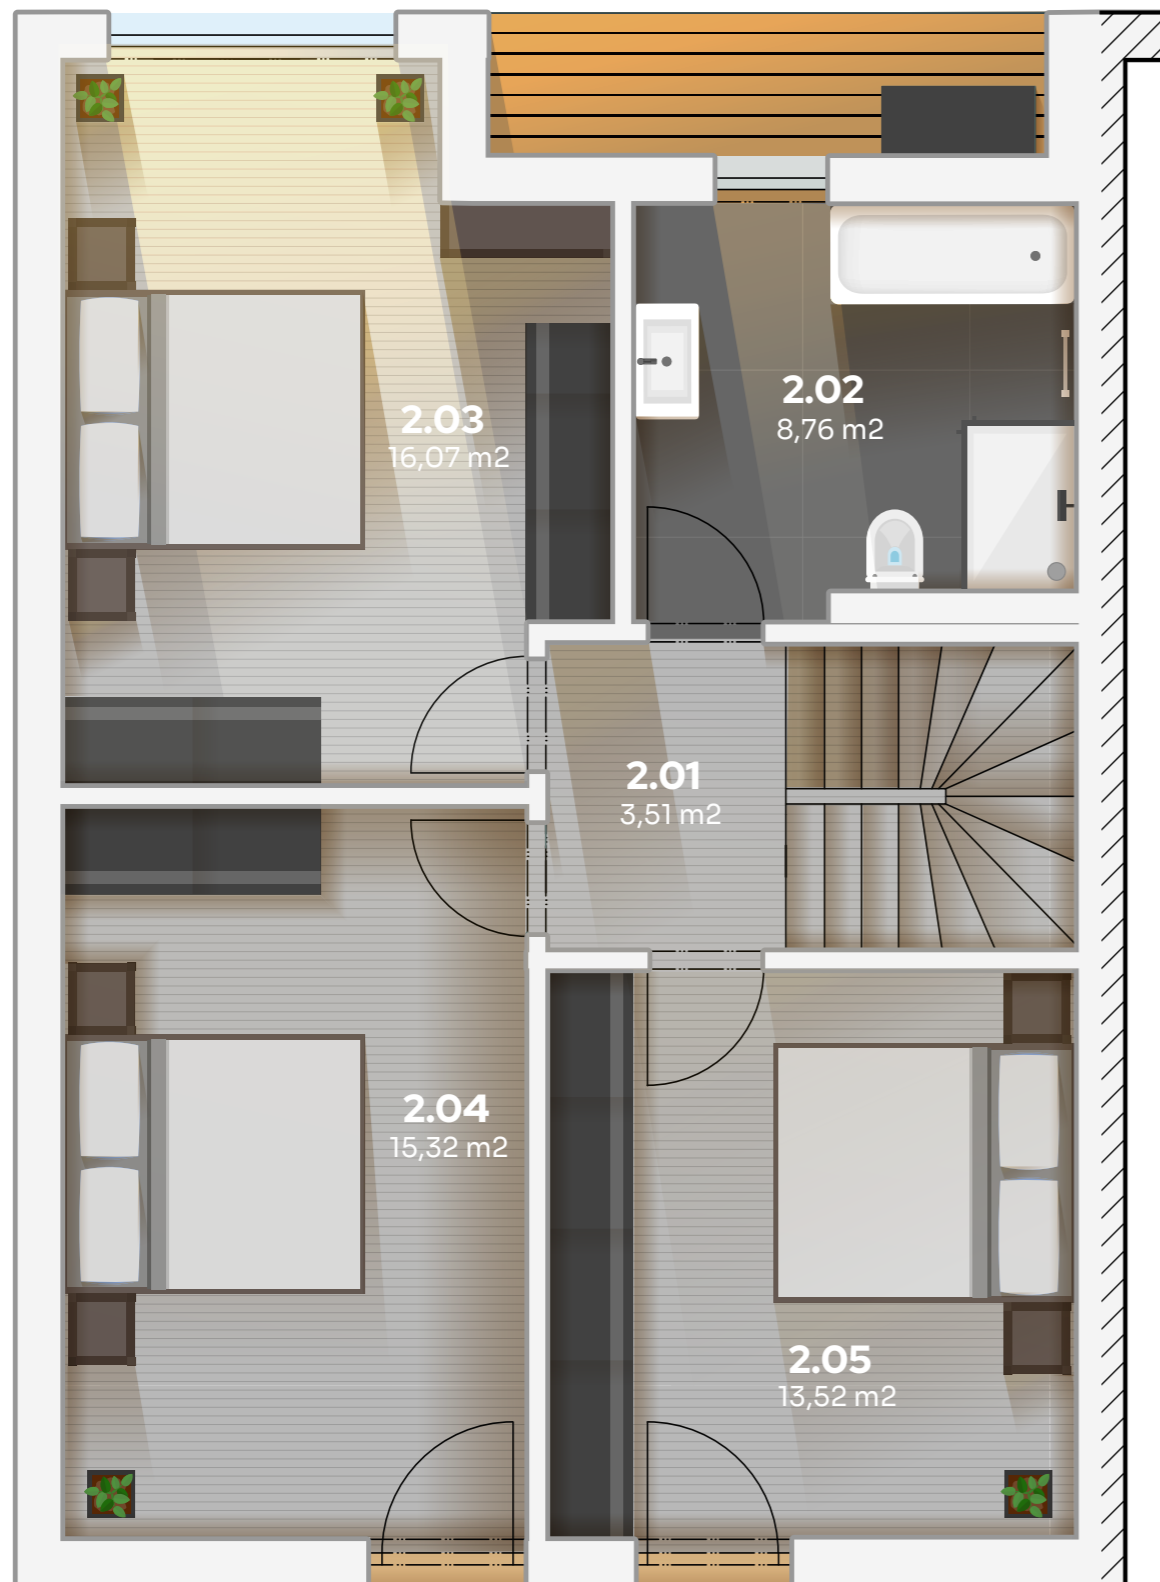

APARTMÁN

04A

4+KK | 2NP

PŮDORYS

1NP

LEGENDA MÍSTNOSTÍ

| OZN. | ÚČEL MÍSTNOSTI | m ² |
|--------------------------------|----------------------|----------------|
| 1.01 | ZÁDVEŘÍ | 8,67 |
| 1.02 | SKLAD | 7,98 |
| 1.03 | OBÝV. POKOJ + KUCHYŇ | 37,09 |
| 1.04 | TECH. MÍSTNOST | 4,18 |
| 1.05 | WC | 3,92 |
| PODLAHOVÁ PLOCHA 1 BYTU V 1.NP | | 61,84 |

APARTMÁN

04A

4+KK | 2NP

PŮDORYS

2NP

LEGENDA MÍSTNOSTÍ

| OZN. | ÚČEL MÍSTNOSTI | m ² |
|--------------------------------|----------------|----------------|
| 2.01 | CHODBA | 3,51 |
| 2.02 | KOUPELNA | 8,76 |
| 2.03 | POKOJ | 16,07 |
| 2.04 | POKOJ | 15,32 |
| 2.05 | POKOJ | 13,52 |
| PODLAHOVÁ PLOCHA 1 BYTU V 2.NP | | 57,18 |