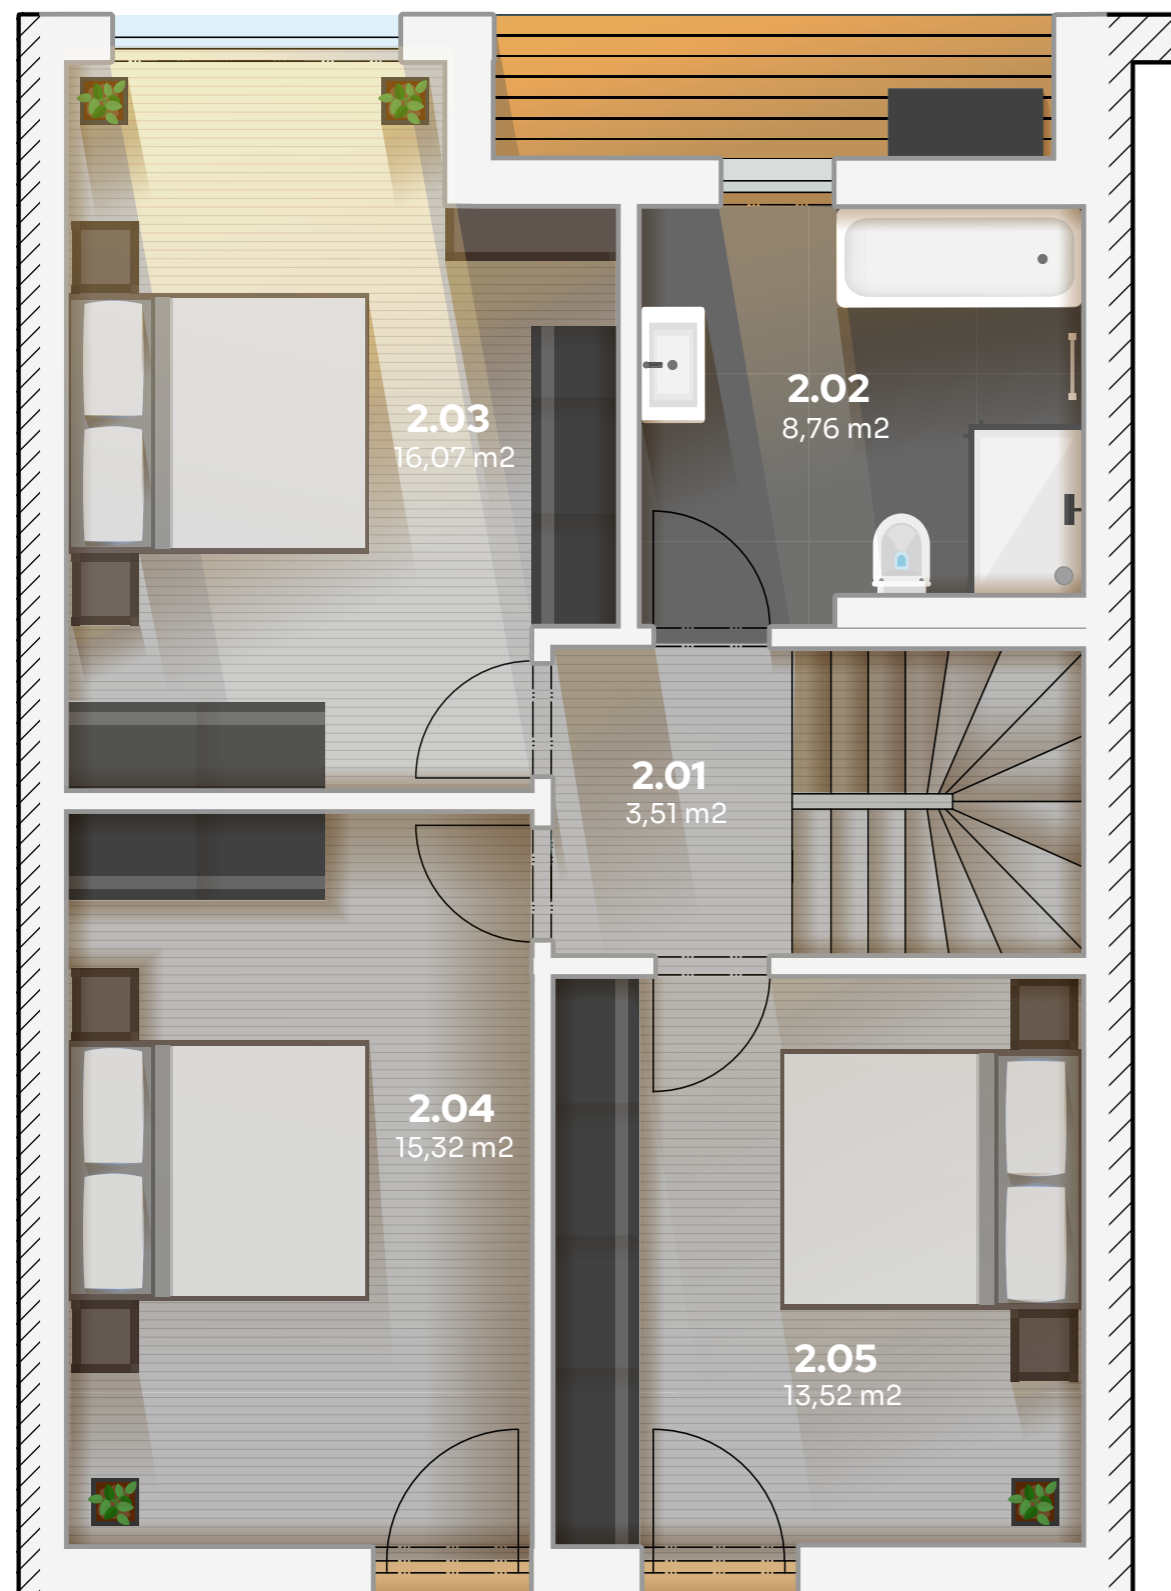

# 05B

4+KK | 2NP

PŮDORYS

## LEGENDA MÍSTNOSTÍ

OZN.	ÚČEL MÍSTNOSTI	m <sup>2</sup>
1.01	ZÁDVEŘÍ	8,67
1.02	SKLAD	7,98
1.03	OBÝV. POKOJ + KUCHYŇ	37,09
1.04	TECH. MÍSTNOST	4,18
1.05	WC	3,92
PODLAHOVÁ PLOCHA 1 BYTU V 1.NP		61,84