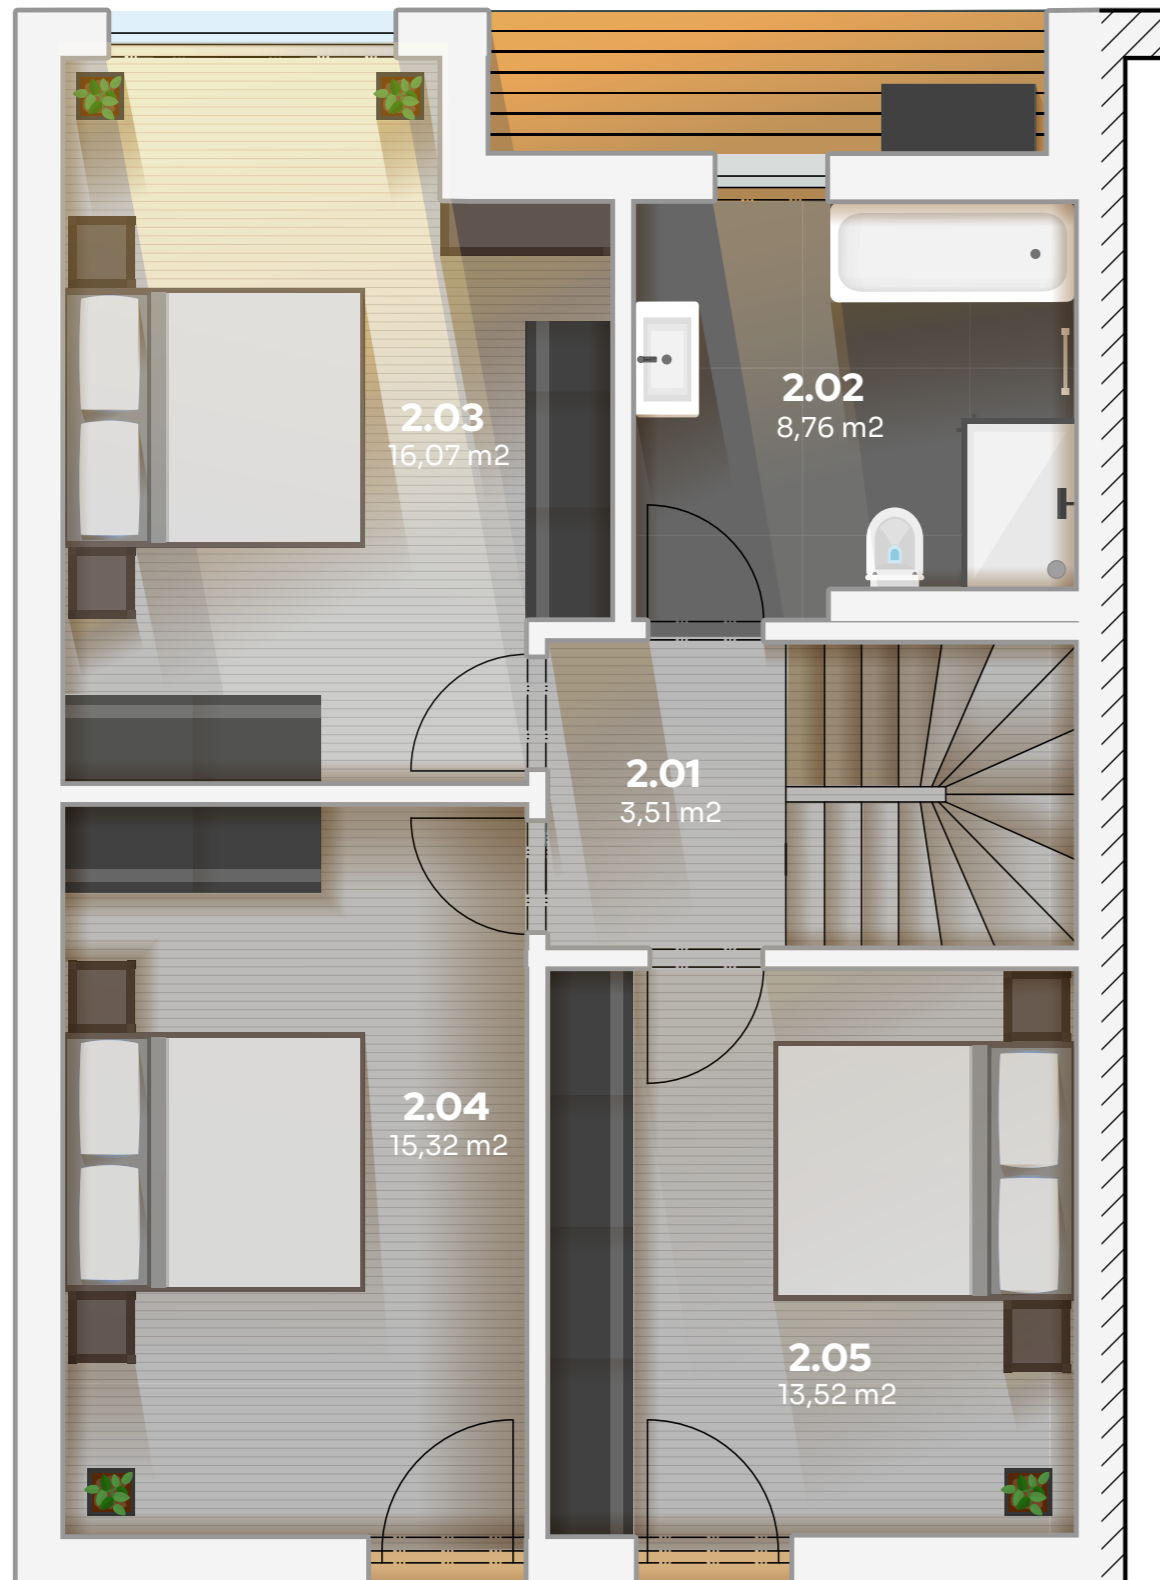

# 06A

4+KK | 2NP

PŮDORYS

## LEGENDA MÍSTNOSTÍ

OZN.	ÚČEL MÍSTNOSTI	m <sup>2</sup>
1.01	ZÁDVEŘÍ	8,67
1.02	SKLAD	7,98
1.03	OBÝV. POKOJ + KUCHYŇ	37,09
1.04	TECH. MÍSTNOST	4,18
1.05	WC	3,92
PODLAHOVÁ PLOCHA 1 BYTU V 1.NP		61,84

APARTMÁN