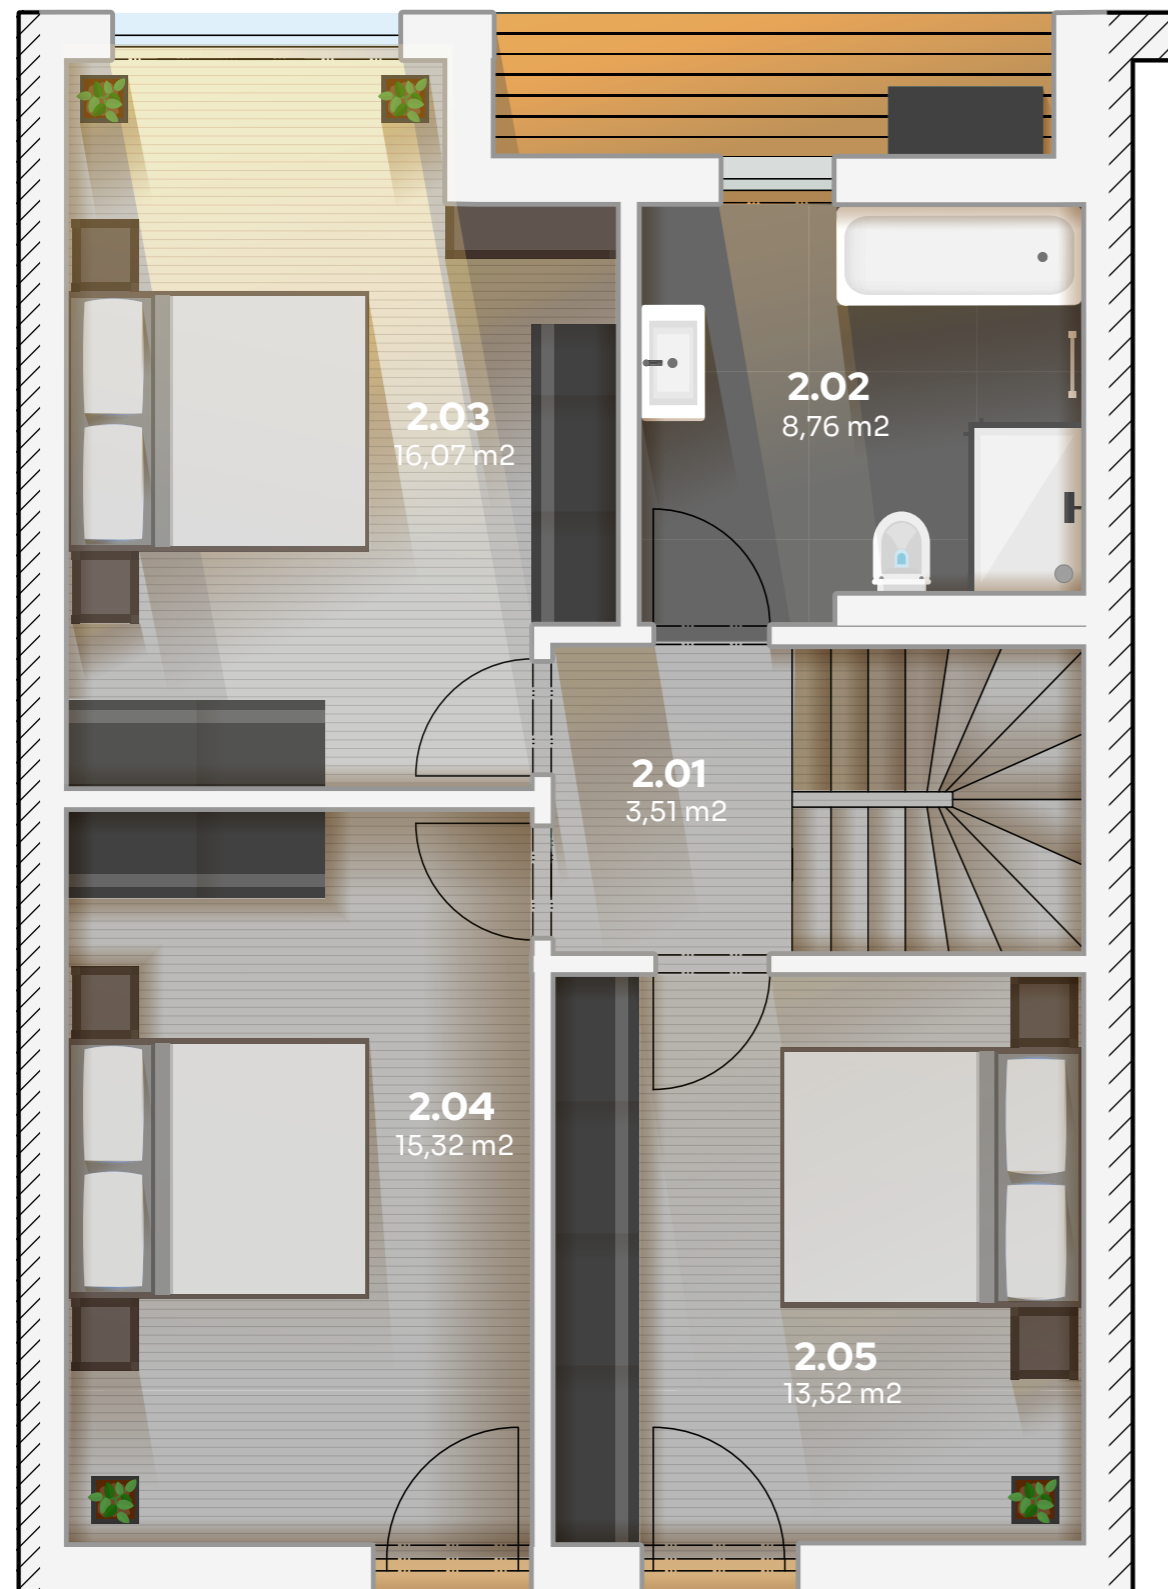

APARTMÁN

06B

4+KK | 2NP

PŮDORYS

1NP

LEGENDA MÍSTNOSTÍ

OZN.	ÚČEL MÍSTNOSTI	m ²
1.01	ZÁDVEŘÍ	8,67
1.02	SKLAD	7,98
1.03	OBÝV. POKOJ + KUCHYŇ	37,09
1.04	TECH. MÍSTNOST	4,18
1.05	WC	3,92

PODLAHOVÁ PLOCHA 1 BYTU V 1.NP 61,84

APARTMÁN

06B

4+KK | 2NP

PŮDORYS

2NP

LEGENDA MÍSTNOSTÍ

OZN.	ÚČEL MÍSTNOSTI	m ²
2.01	CHODBA	3,51
2.02	KOUPELNA	8,76
2.03	POKOJ	16,07
2.04	POKOJ	15,32
2.05	POKOJ	13,52
PODLAHOVÁ PLOCHA 1 BYTU V 2.NP		57,18