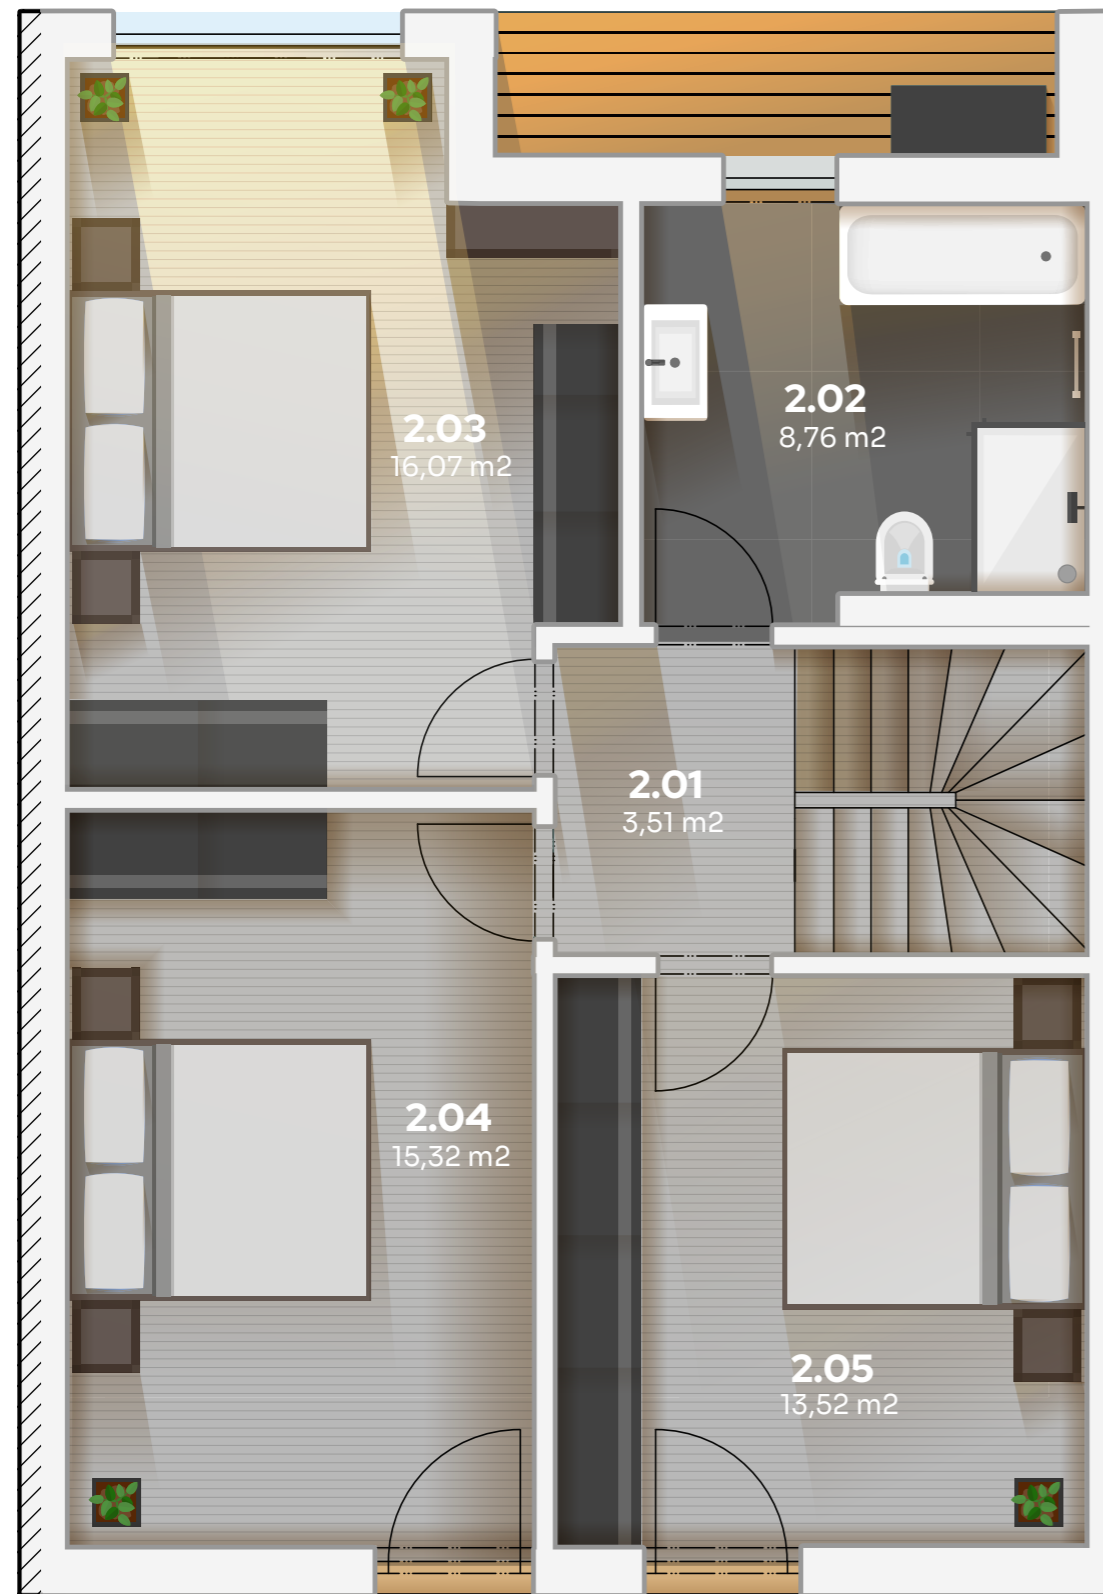

APARTMÁN

06C

4+KK | 2NP

PŮDORYS

1NP

LEGENDA MÍSTNOSTÍ

OZN.	ÚČEL MÍSTNOSTI	m ²
1.01	ZÁDVEŘÍ	8,67
1.02	SKLAD	7,98
1.03	OBÝV. POKOJ + KUCHYŇ	37,09
1.04	TECH. MÍSTNOST	4,18
1.05	WC	3,92
PODLAHOVÁ PLOCHA 1 BYTU V 1.NP		61,84

APARTMÁN

06C

4+KK | 2NP

PŮDORYS

2NP

LEGENDA MÍSTNOSTÍ

OZN.	ÚČEL MÍSTNOSTI	m ²
2.01	CHODBA	3,51
2.02	KOUPELNA	8,76
2.03	POKOJ	16,07
2.04	POKOJ	15,32
2.05	POKOJ	13,52
PODLAHOVÁ PLOCHA 1 BYTU V 2.NP		57,18